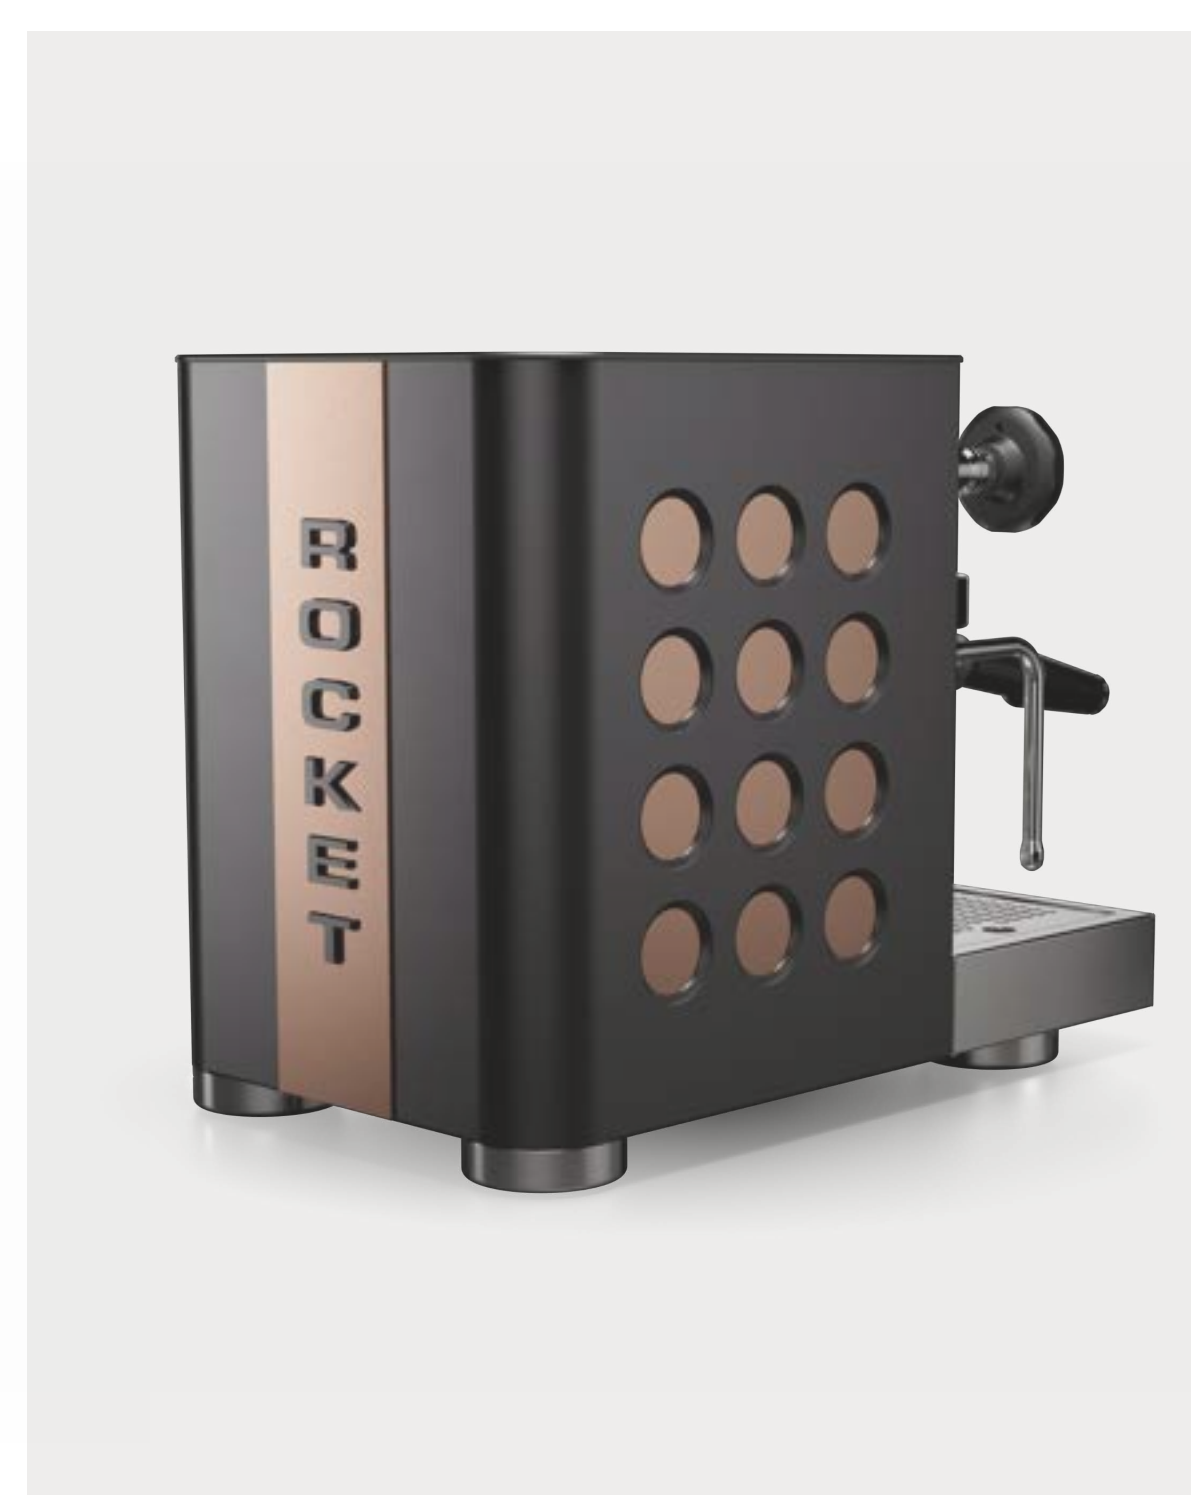

SPECIFIKACE

Technologie	TCA
Hlavní bojler	1.8 L
Kávový bojler	-
Napětí (V)	220
Příkon (W)	1200

ROZMĚRY

Šířka (mm)	270
Hloubka (mm)	448
Výška (mm)	358
Váha	22 KG