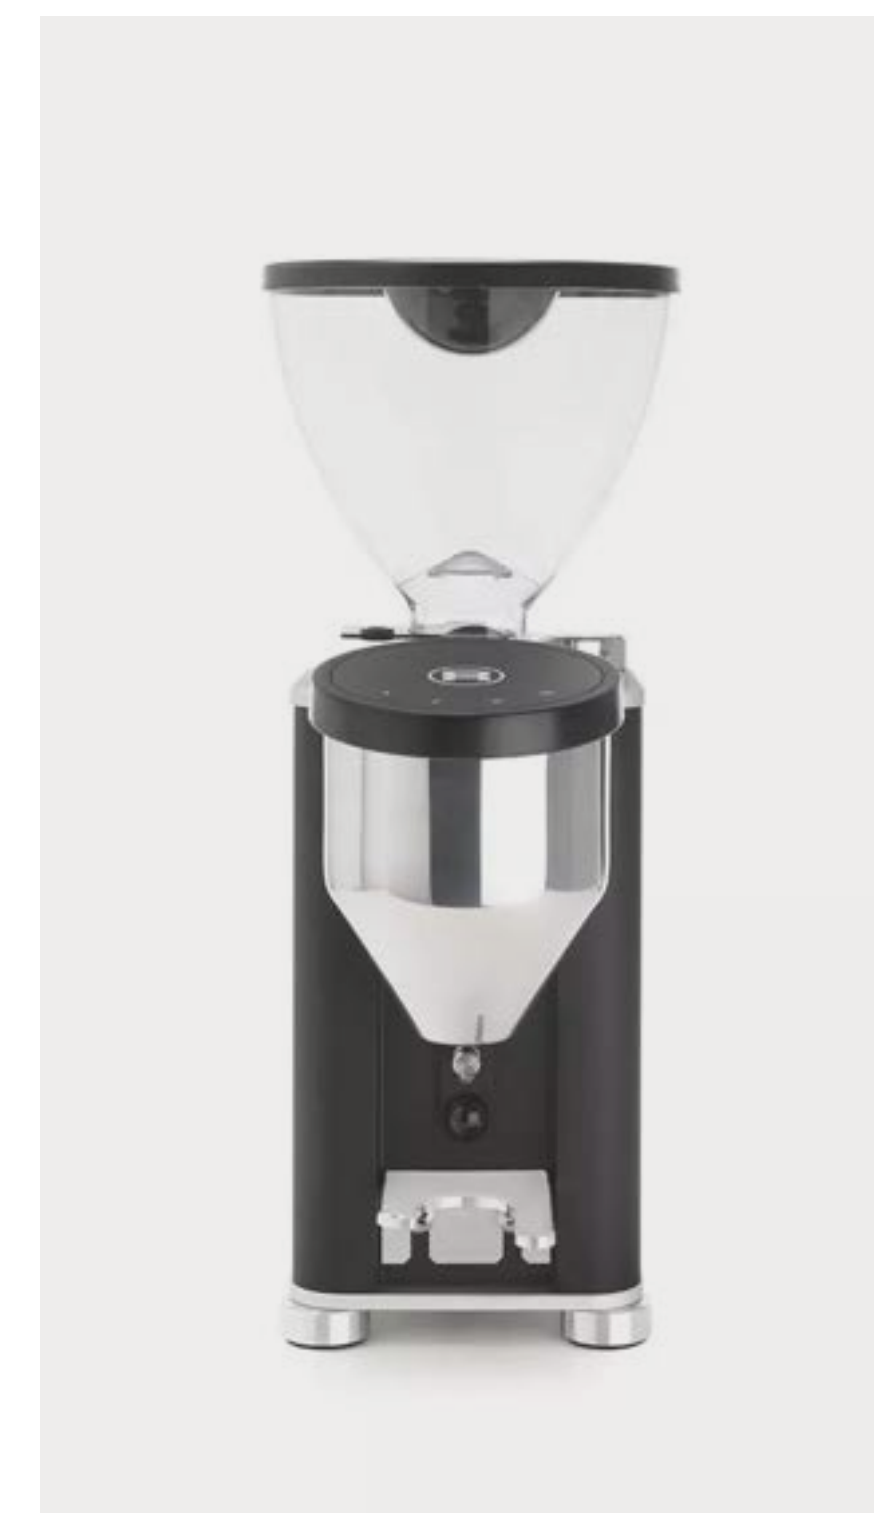

Rocket Giannono

Giannino od Rocket Espresso je stylový mlýnek s precizním mikrometrickým nastavením, ideální pro domácnosti i malé podniky. Dostupný ve čtyřech elegantních barvách, kombinuje výkon a design pro dokonalou přípravu kávy.

- Dotykový displej
- Mikrometrické nastavení
- Tiché mletí
- 3 programy mletí
- Černé, chromové provedení

SPECIFIKACE

Průměr kamenů	55 MM
Materiál kamenů	Speciální ocel
Typ kamenů	Ploché
Kapacita zásobníku	320 G
RPM	1350/min

ROZMĚRY

Šířka	162
Hloubka	246
Výška	400
Váha	6,8 KG

Stone Pebble

Pebble, nový mlýnek ze série Stone, kombinuje výkon a eleganci v moderním designu. Sleduje aktuální trendy a nabízí vylepšené funkce včetně nového uživatelského rozhraní, čímž poskytuje vynikající kávový zážitek s důrazem na detail.

- Tlačítka pro vybrání dávky mletí
- Mikrometrické nastavení
- Tiché mletí
- 3 programy mletí
- Černé, bílé, šedé, chromové, zelené provedení