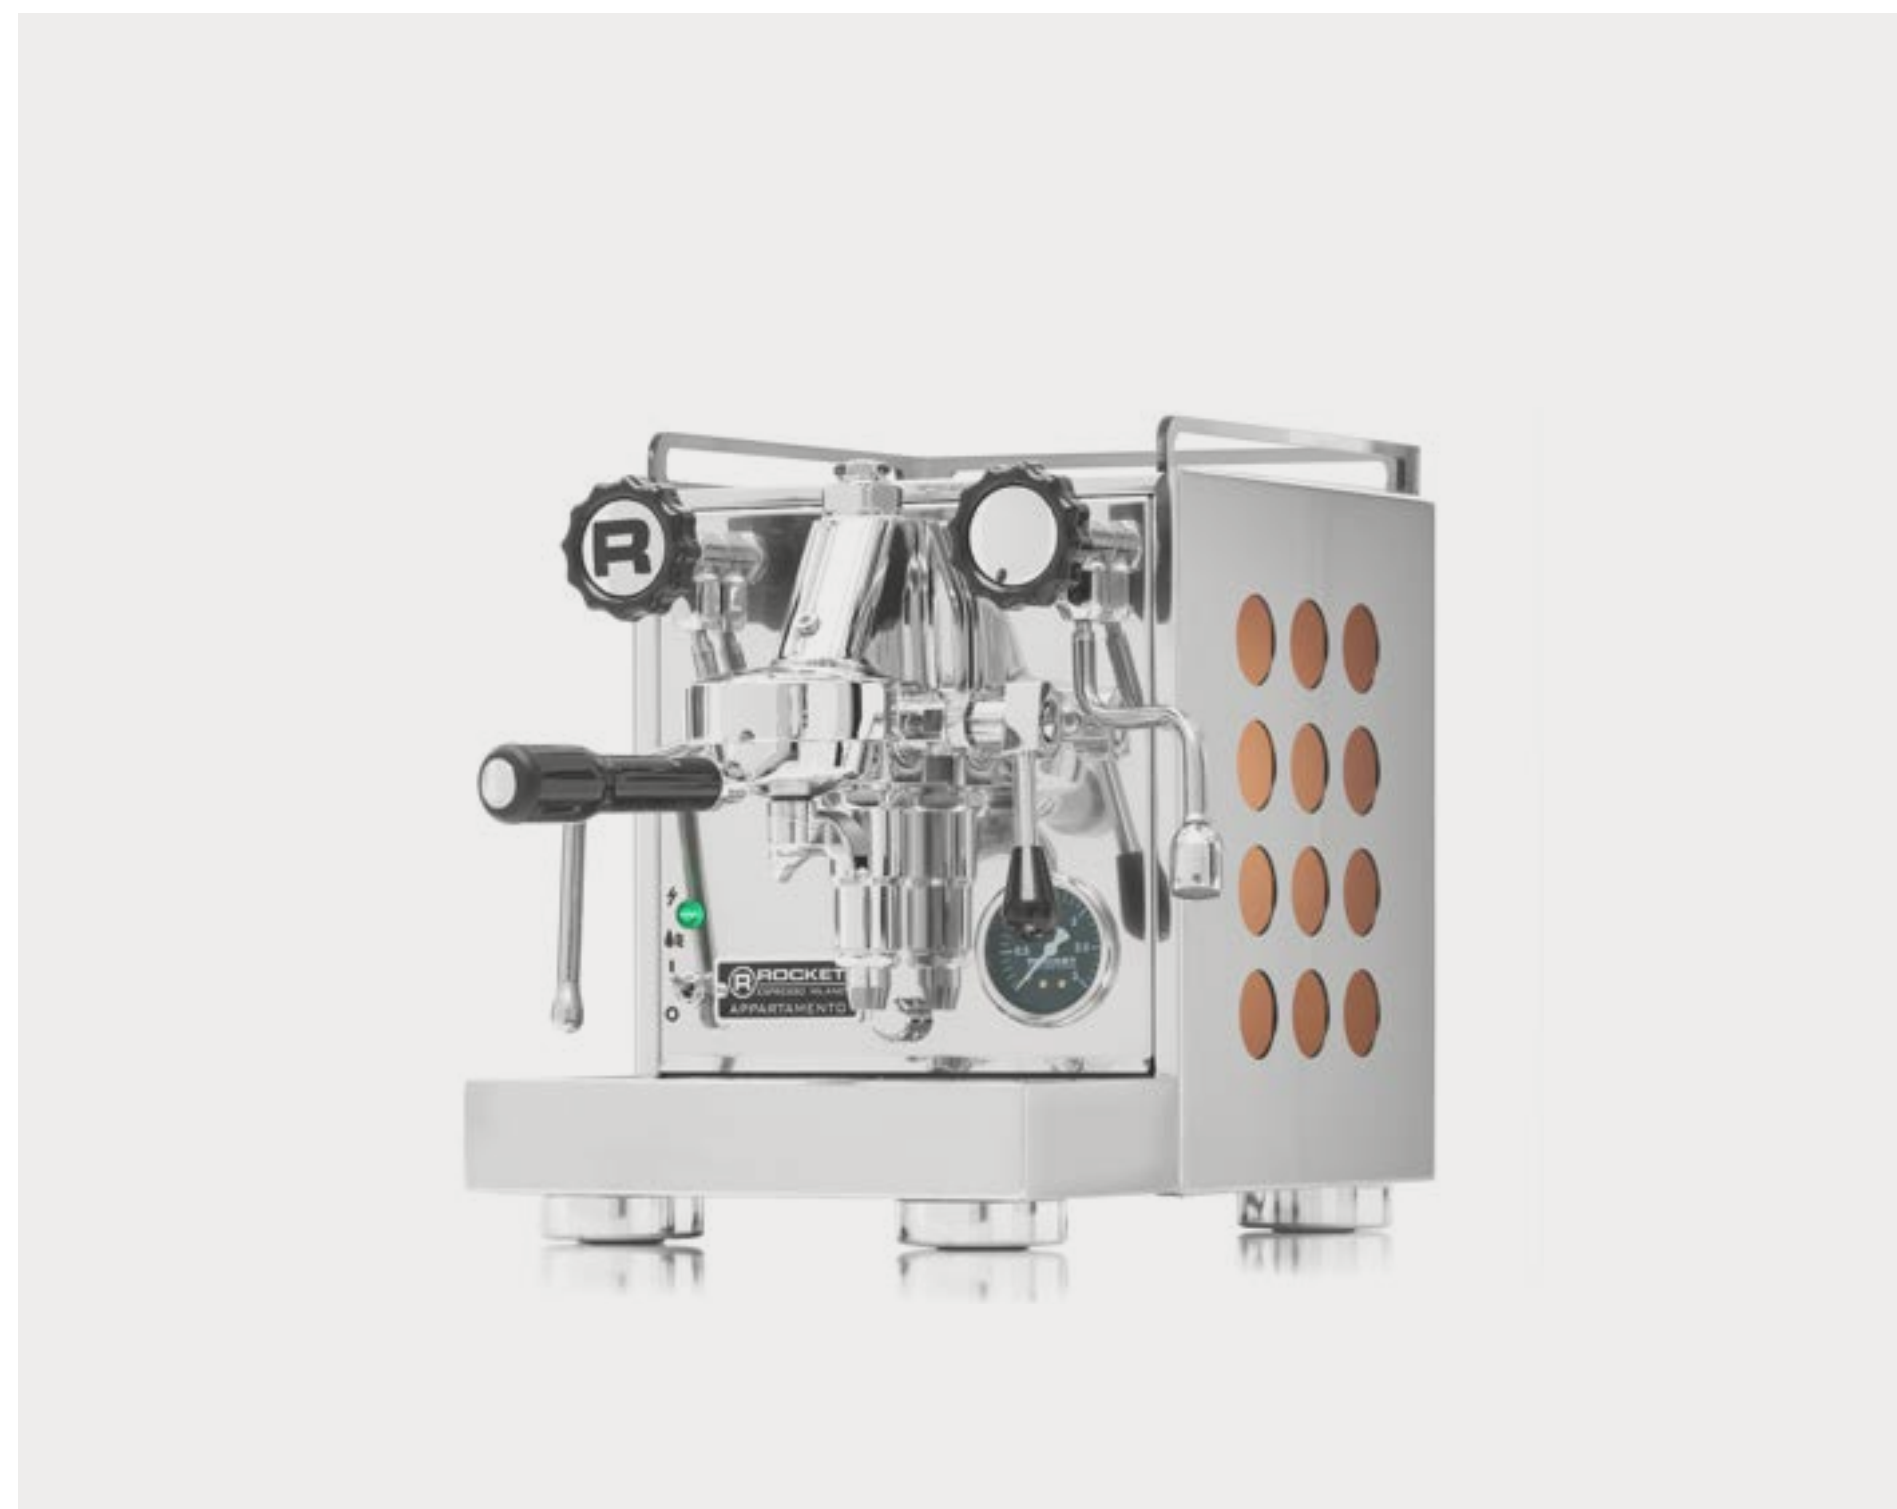

- Nádržka na vodu 2,5 L
- Kompaktní kávovar
- Výměník tepla (možnost šlehání při extrakci)
- Vibrační čerpadlo
- Chromové nebo série Nera provedení

SPECIFIKACE

Technologie	-
Hlavní bojler	1.8 L
Kávový bojler	-
Napětí (V)	220
Příkon (W)	1300

ROZMĚRY

Šířka (mm)	270
Hloubka (mm)	448
Výška (mm)	358
Váha	22 KG

Rocket Bicocca

Odvážná konstrukce Bicoccy reflektuje špičkové inženýrství a uspokojí i nejnáročnější domácí baristy. Dotykové rozhraní na hlavě umožňuje přesnou kontrolu přípravy kávy. Stroj nabízí dvojitě nerezové bojler, rotační čerpadlo s možností nádrže nebo připojení na vodu.

ROZMĚRY

Šířka	409
Hloubka	465
Výška	400
Váha	35 KG

Rocket R Cinquantotto

Dvojitě PID bojler zajišťují perfektní extrakci kávy s přesnou teplotou. Rotační čerpadlo čerpá vodu z nádrže nebo na přímo z vodního řádu. Dotykový panel s automatickým zapínáním lze odejmout pro čistý design kávovaru Rocket.

ROZMĚRY

Šířka	410
Hloubka	505
Výška	430
Váha	47,4 KG

Rocket Epica

EPICA je kávovar s vintage designem a manuální pákou, která umožňuje přesné řízení tlaku. Má 3,6litrový bojler a možnost připojení na vodovod nebo použití nádržky. Nabízí stabilitu, flexibilitu a skvělé výsledky v šálku, ideální pro baristy hledající styl a výkon.