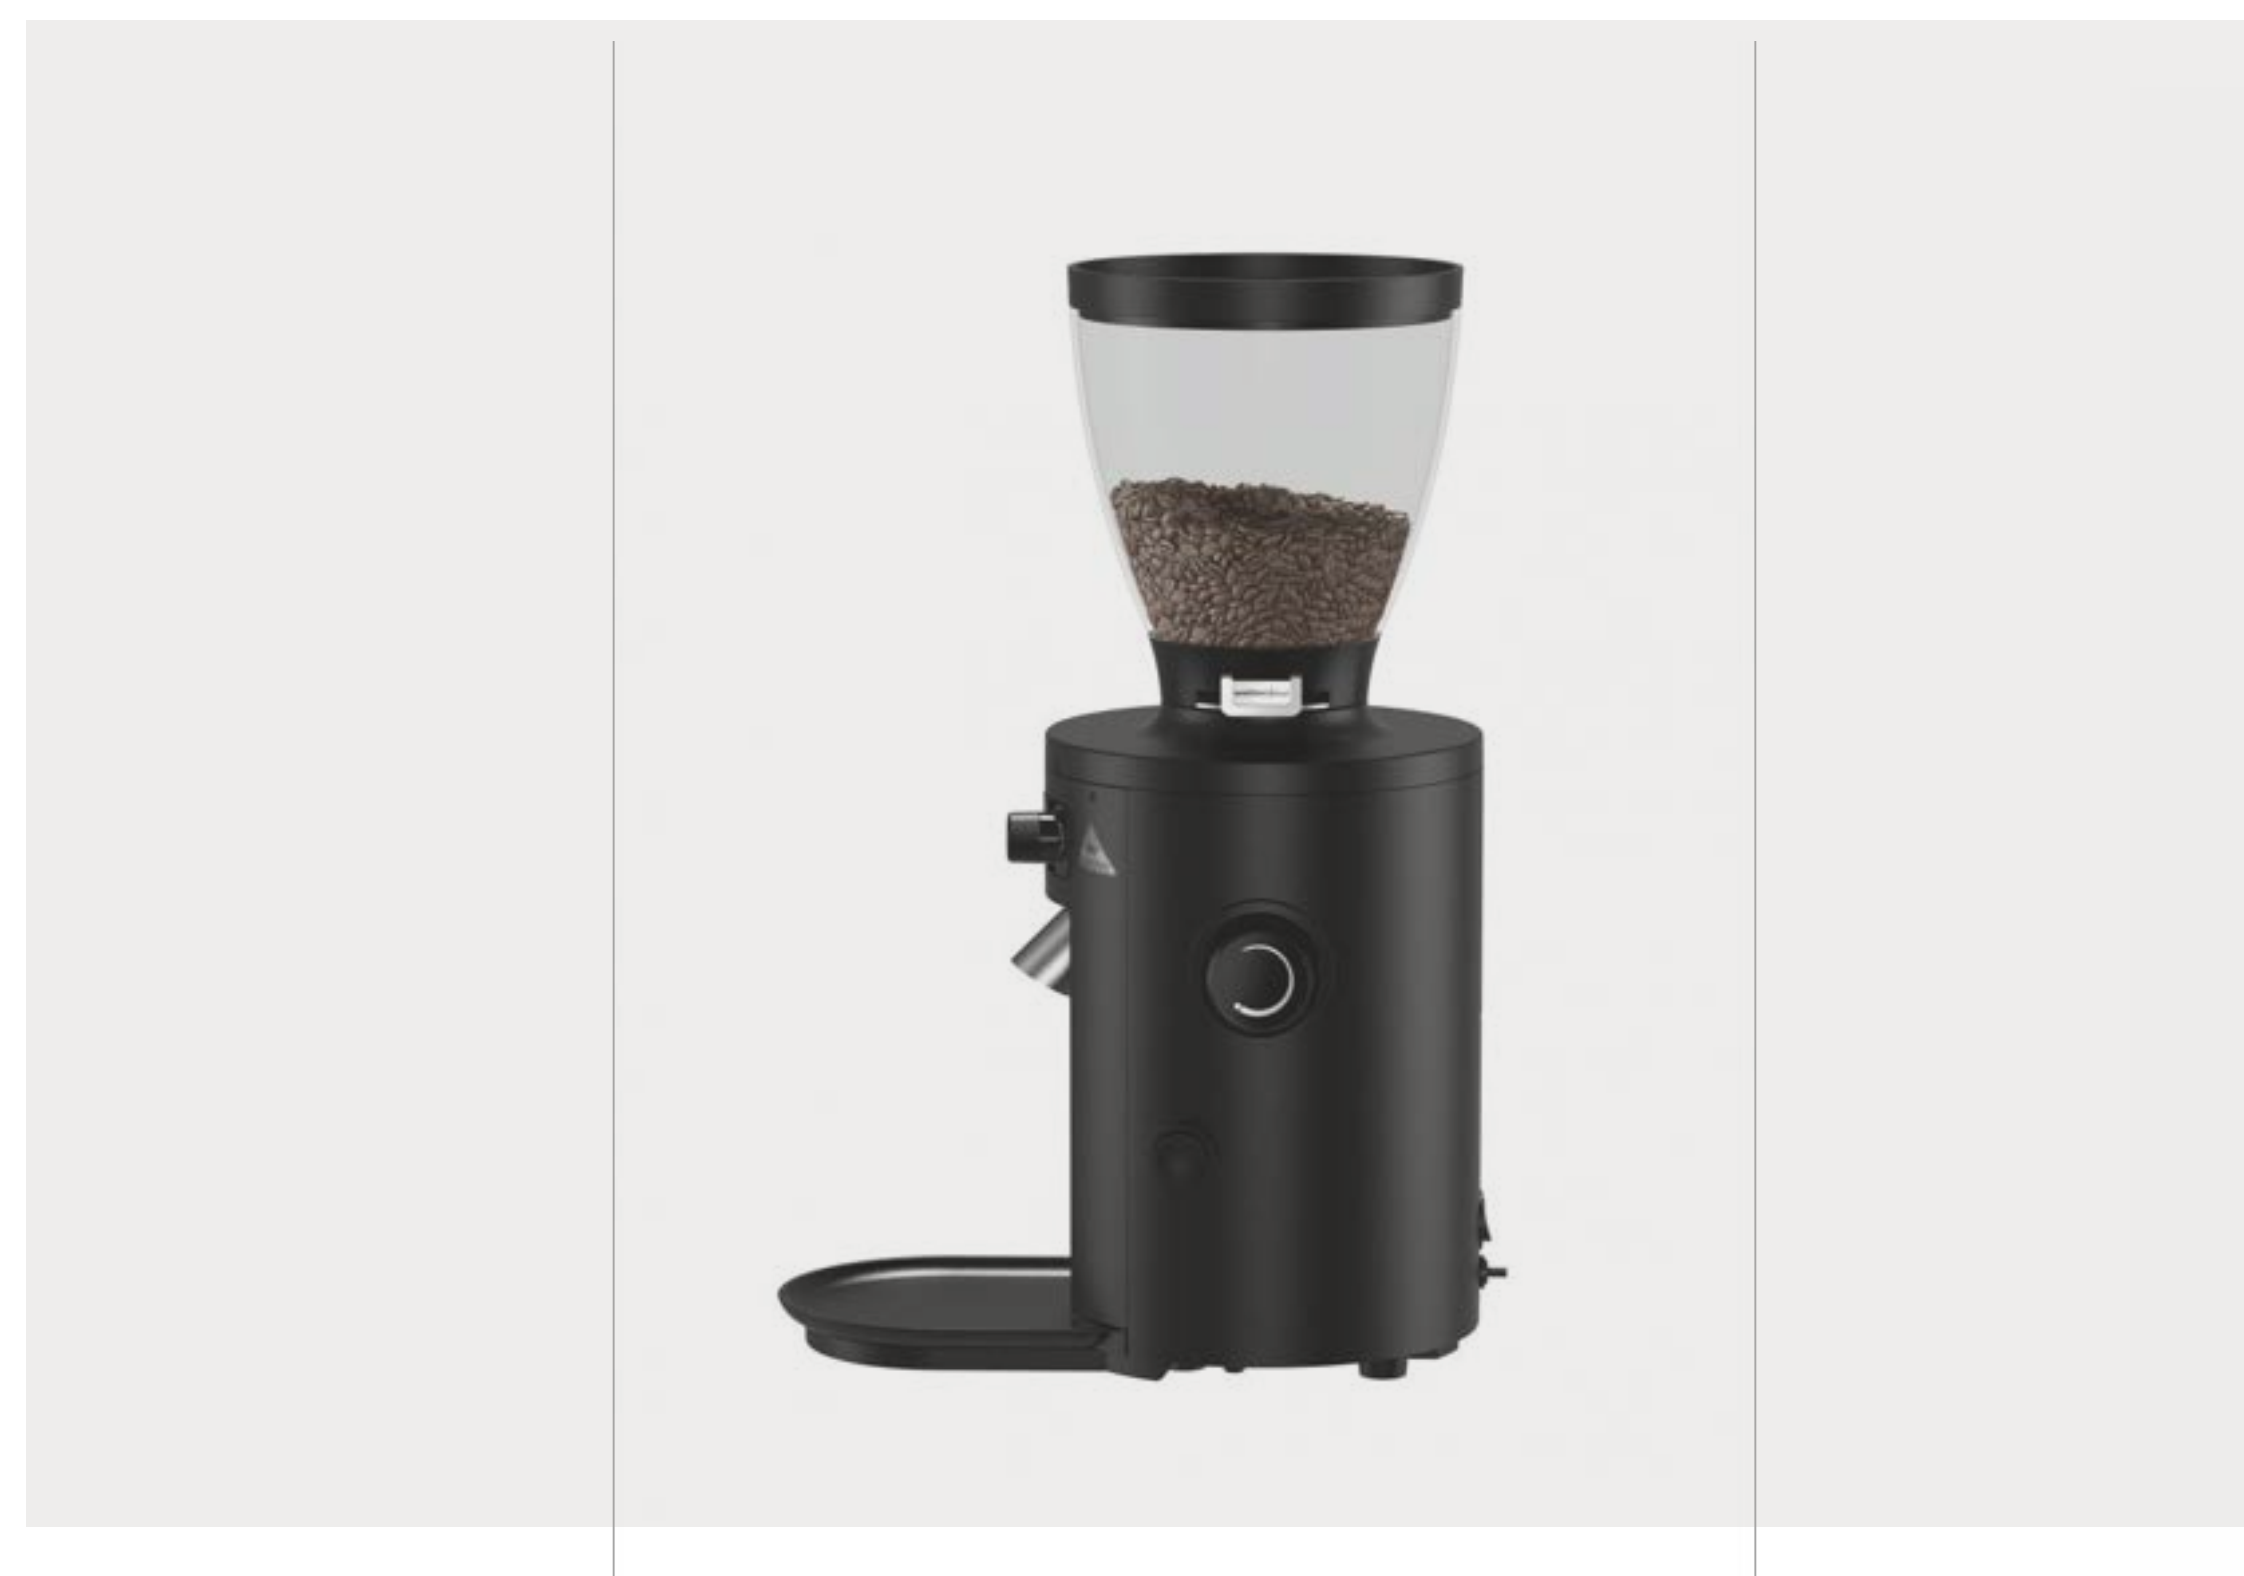

Mahlkönig X54

Freshový mlýnek Mahlkönig X54 vám bude skvělým pomocníkem při mletí kávy na přípravu espressa i filtrované kávy. O precizní mletí se postarají 54 mm ploché mlecí kameny.

- [Mletí na espresso i filtr](#)
- [Čtyři recepty a manuální mód](#)
- [Tiché mletí](#)
- [Bez krokové nastavení hrubosti mletí](#)
- [Černé, bílé, chromové provedení](#)

SPECIFIKACE

Průměr kamenů	54 MM
Materiál kamenů	Speciální ocel
Typ kamenů	Ploché
Kapacita zásobníku	250 G
RPM	1050/min

ROZMĚRY

Šířka	190
Hloubka	280
Výška	378
Váha	5,1 KG

Rocket Faustino

Faustino je kompaktní mlýnek s výkonnými funkcemi pro domácí použití. Nabízí 50mm ploché kameny s plynulým nastavením hrubosti, 3 programovatelné dávky a nepřetržitě mletí.

- [Dotykový displej](#)
- [Mikrometrické nastavení](#)
- [Tiché mletí](#)
- [3 programy mletí](#)
- [Černé, bílé, chromové provedení](#)