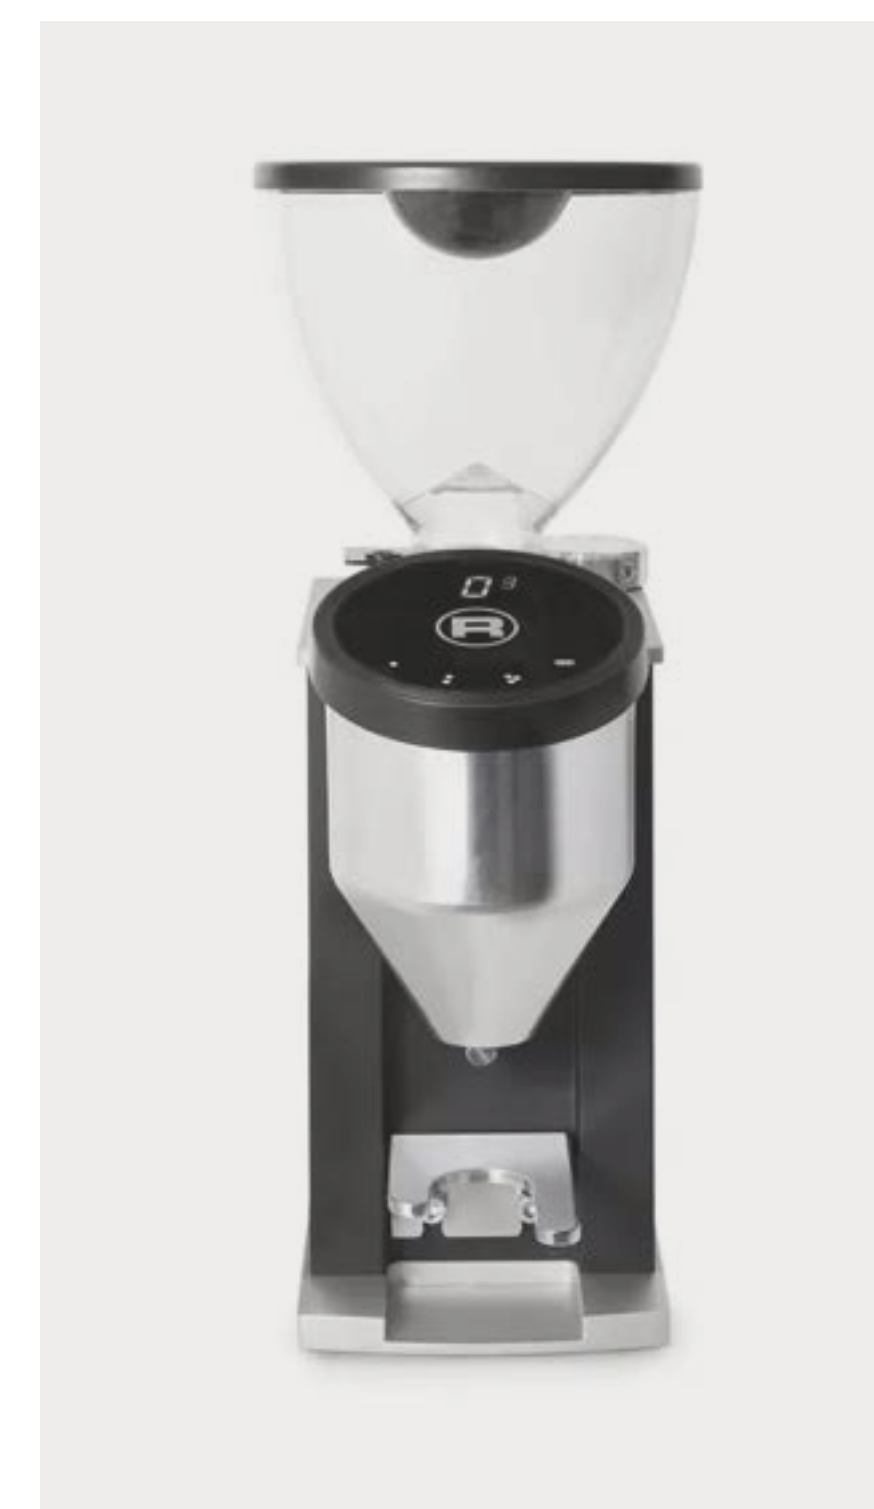

SPECIFIKACE

Průměr kamenů	50 MM
Materiál kamenů	Speciální ocel
Typ kamenů	Ploché
Kapacita zásobníku	320 G
RPM	1380/min

ROZMĚRY

Šířka	162
Hloubka	246
Výška	388
Váha	6,9 KG