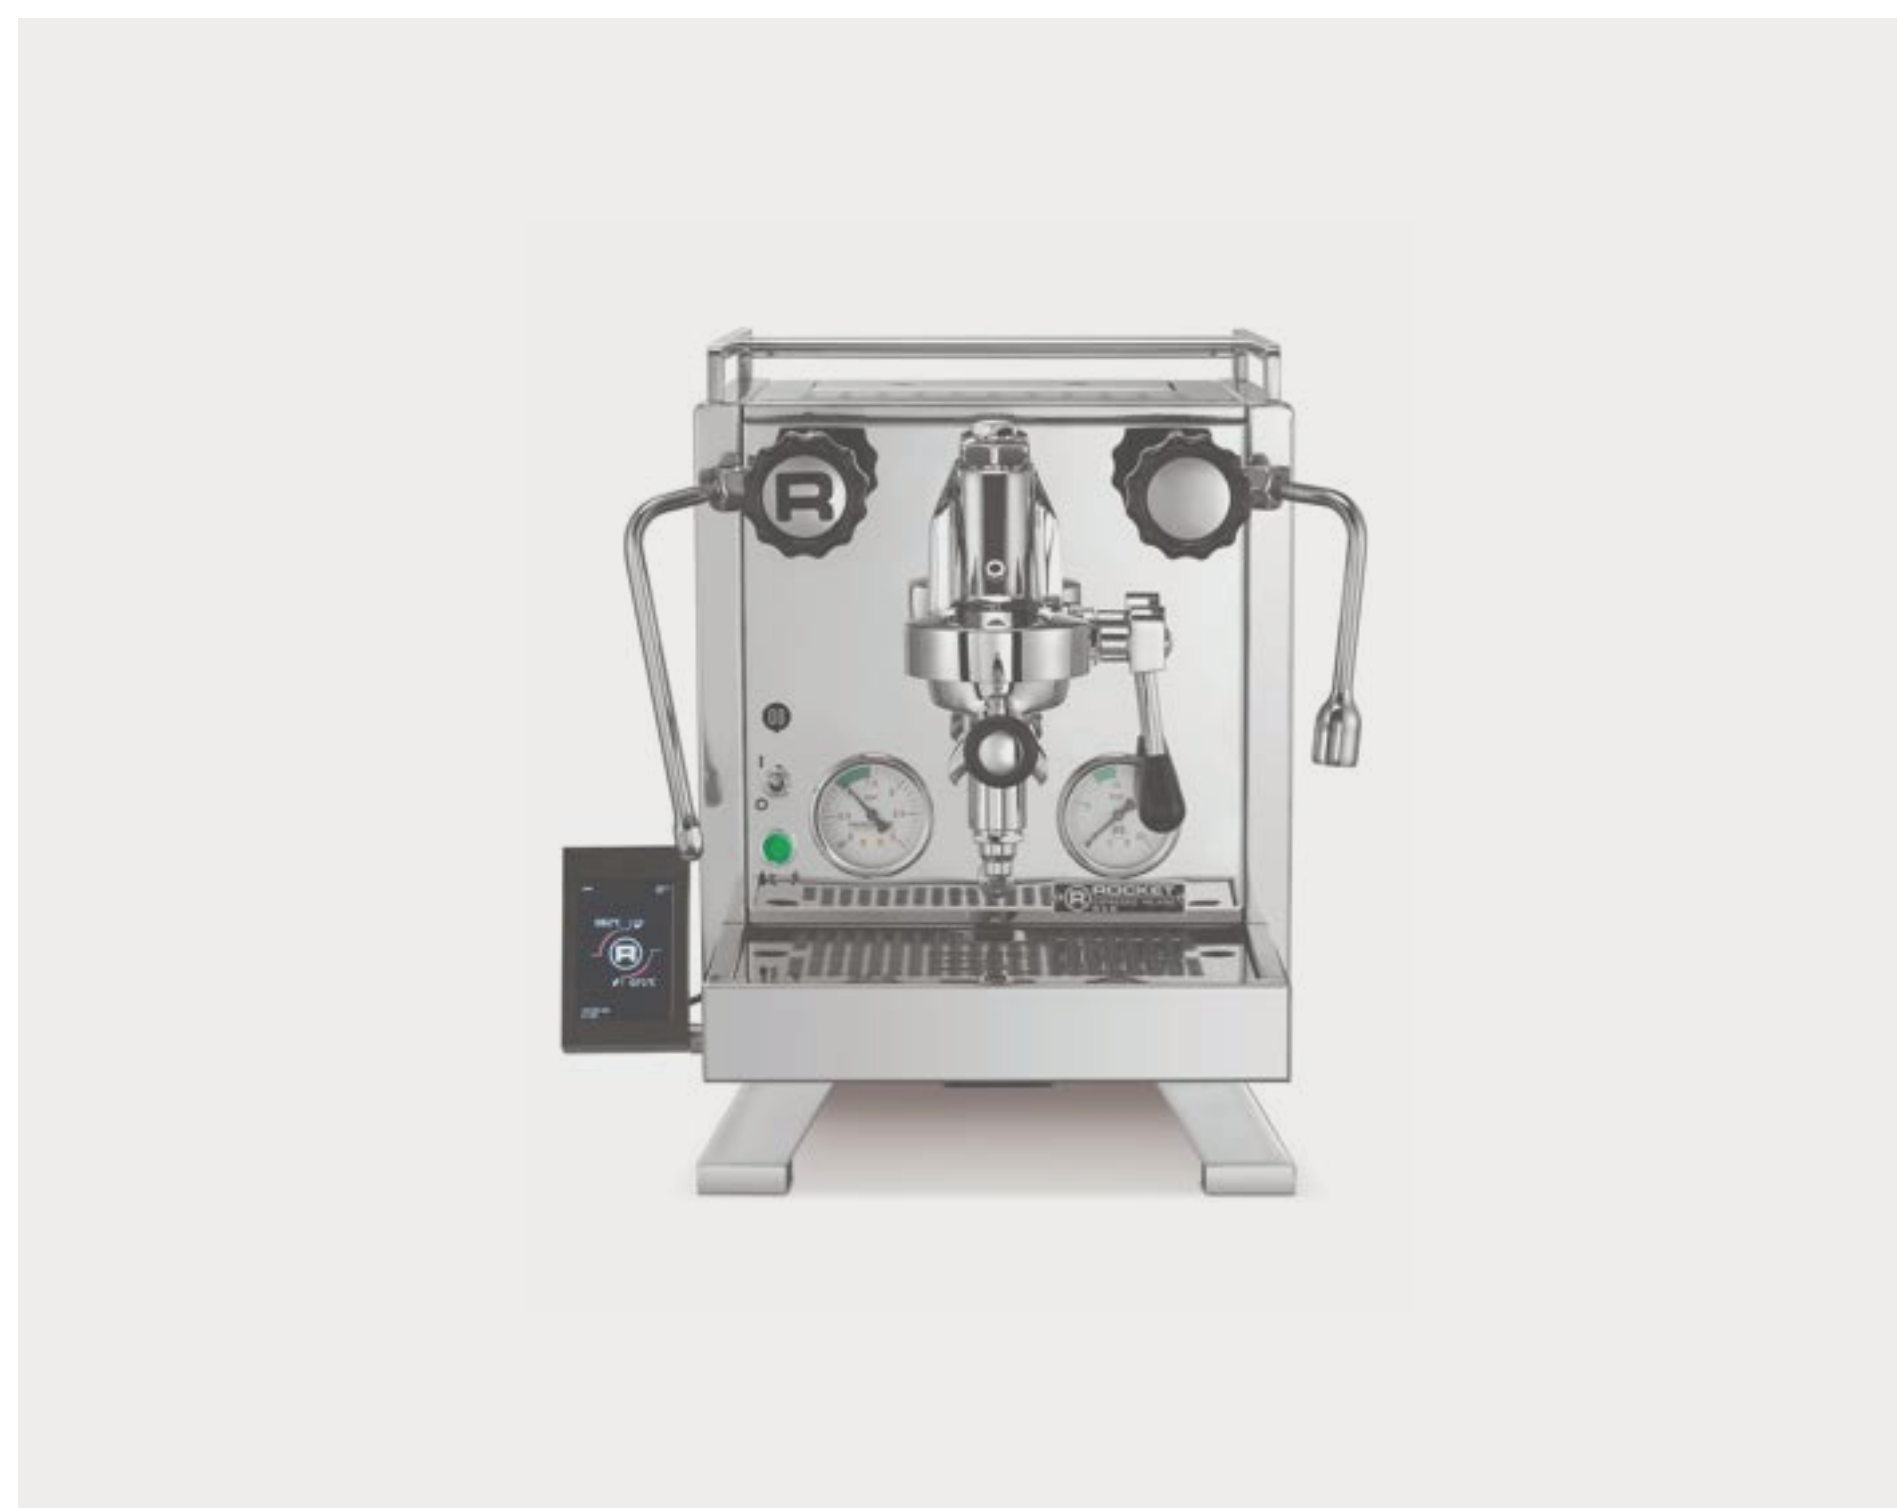

SPECIFIKACE

Technologie	PID
Hlavní bojler	1.8 L
Kávový bojler	0.58 L
Napětí (V)	220
Příkon (W)	1600

ROZMĚRY

Šířka (mm)	310
Hloubka (mm)	440
Výška (mm)	385
Váha	29 KG